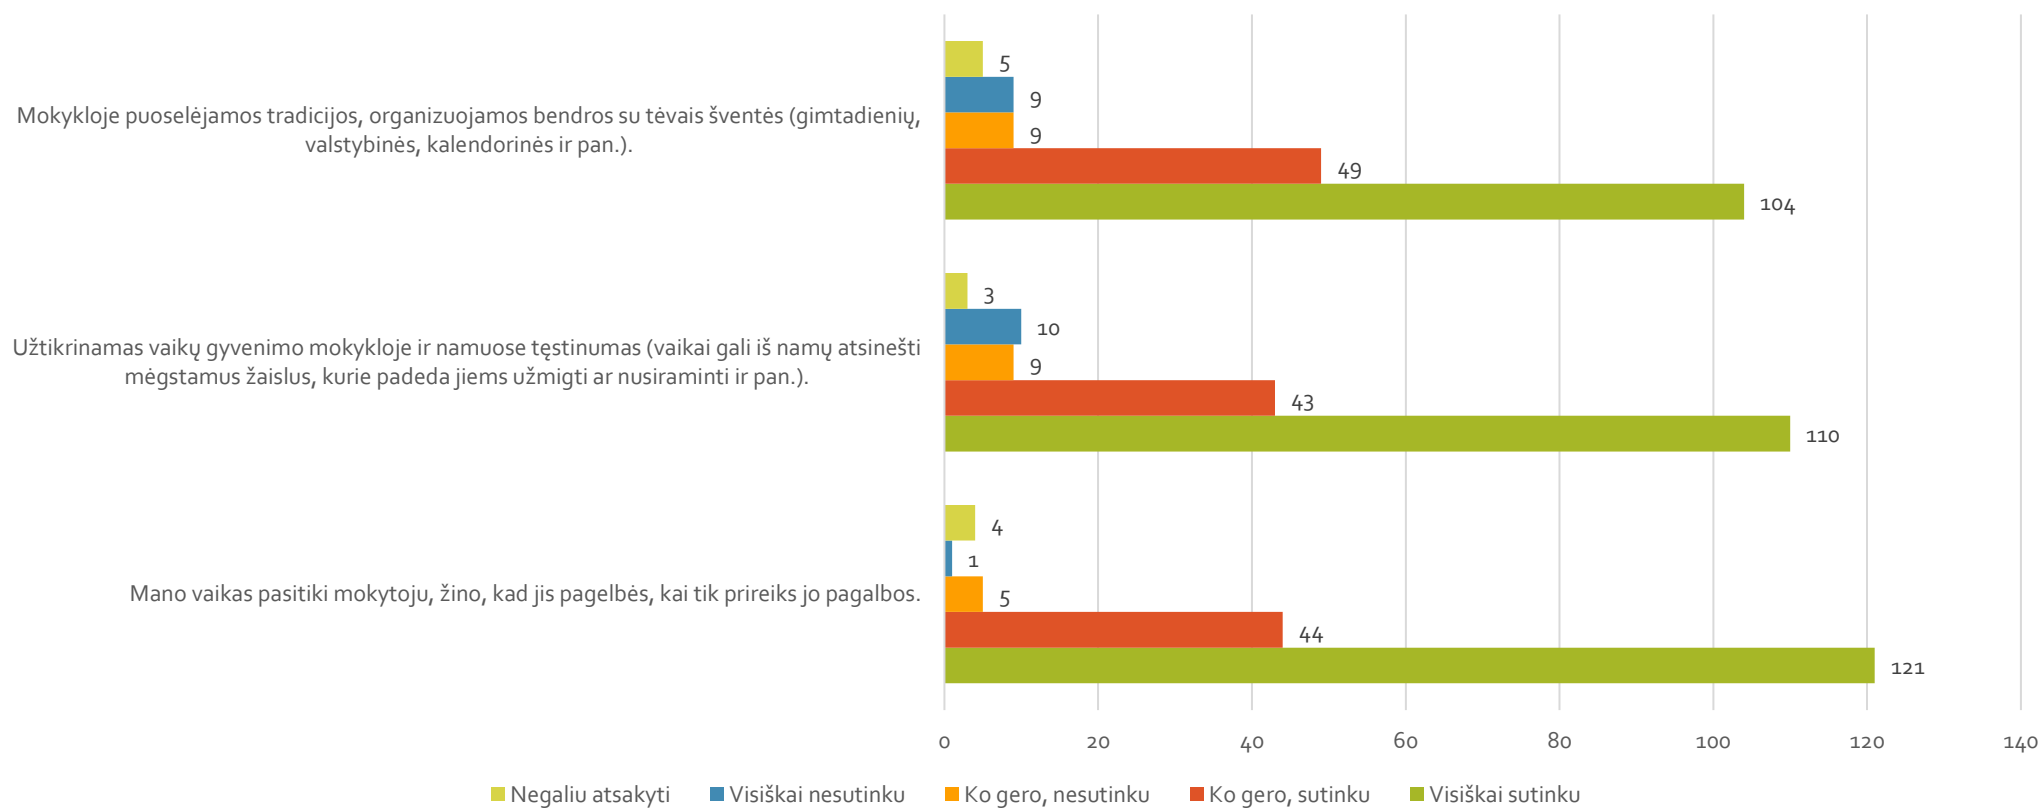

ŠIAULIŲ LOPŠELIO-DARŽELIO „DRUGELIS“ VISUMINIO ĮSIVERTINIMO KLAUSIMYNO TĖVAMS REZULTATAI

2022-09-27

APKLAUSOS IMTIS

VISUMINIO ĮSIVERTINIMO KLAUSIMYNO
APKLAUSOJE DALYVAVO 177 UGDYTINIŲ
TĖVELIAI (73%).

VAIKŲ PSICHOLOGINIS IR FIZINIS SAUGUMAS

VAIKŲ TARPUSAVIO SĄVEIKA

FIZINĖ APLINKA

SOCIALINĖ-EMOCINĖ APLINKA

ŠEIMOS KULTŪROS PAŽINIMAS

PAŽINTINĖ APLINKA

PARTNERYSTĖ SU ŠEIMA

MOKYKLOS VEIKLOS KOKYBĖ

MOKYKLOS SAVIVALDA