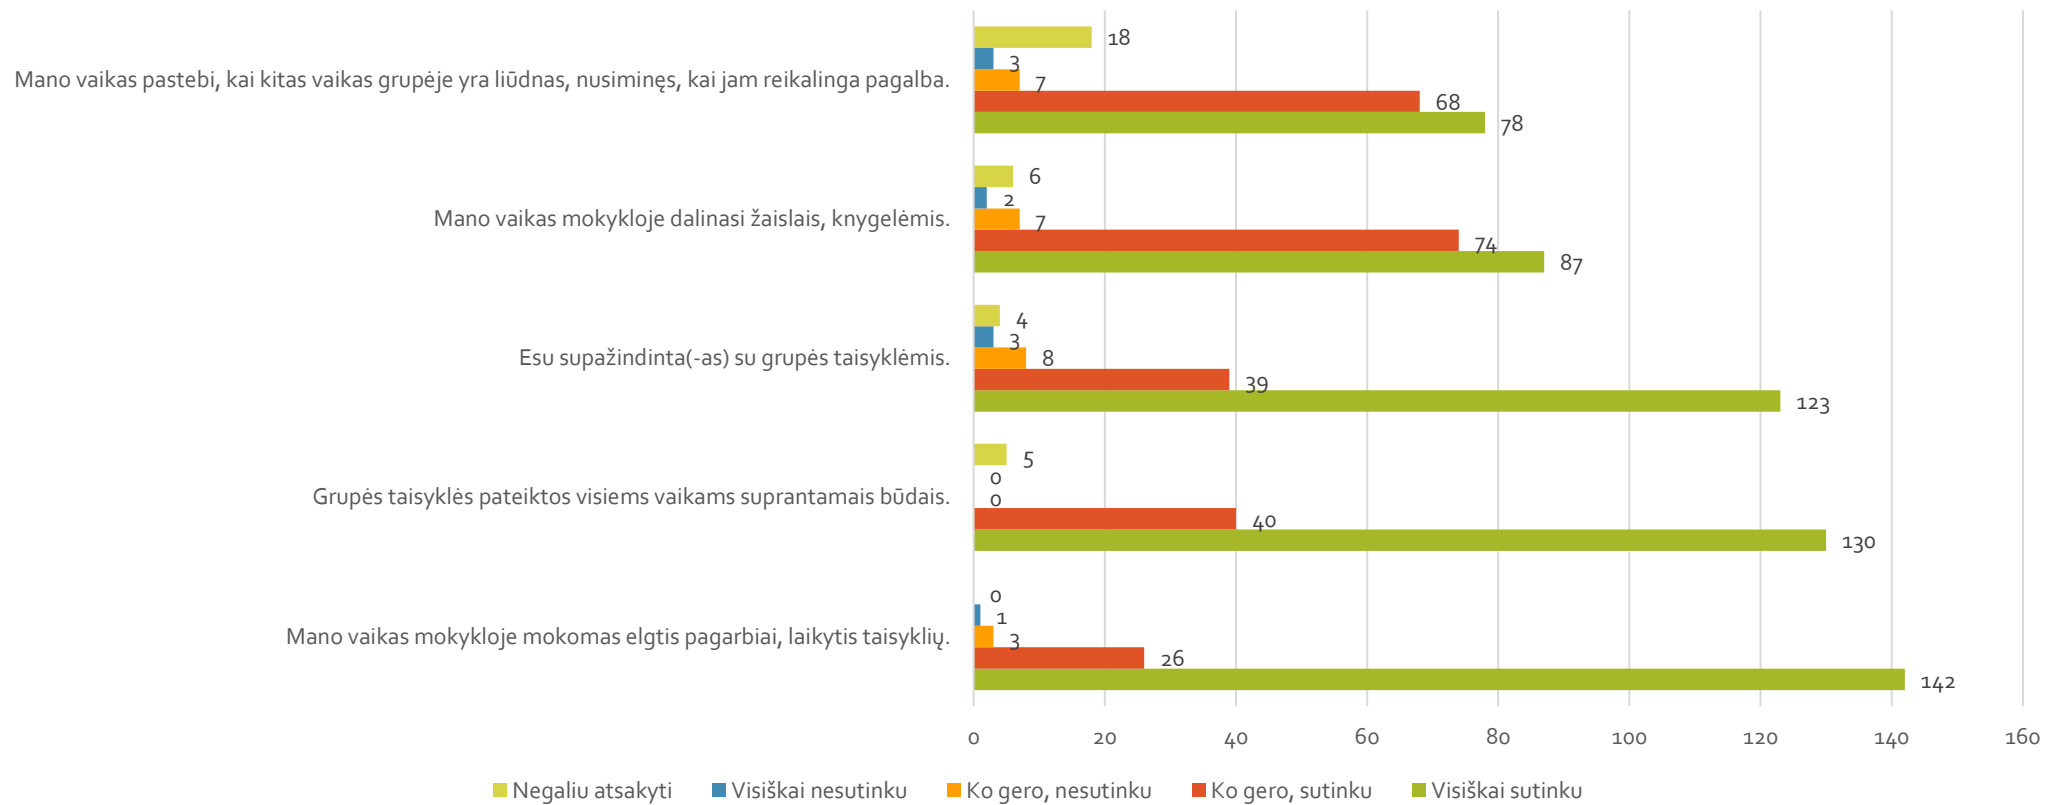

ŠIAULIŲ LOPŠELIO-DARŽELIO „DRUGELIS“ VISUMINIO ĮSIVERTINIMO KLAUSIMYNO TĖVAMS REZULTATAI

2022-09-27

APKLAUSOS IMTIS

VISUMINIO ĮSIVERTINIMO KLAUSIMYNO
APKLAUSOJE DALYVAVO 177 UGDYTINIŲ
TĖVELIAI (73%).

VAIKŲ PSICHOLOGINIS IR FIZINIS SAUGUMAS

VAIKŲ TARPUSAVIO SĄVEIKA

FIZINĖ APLINKA

SOCIALINĖ-EMOCINĖ APLINKA

ŠEIMOS KULTŪROS PAŽINIMAS

PAŽINTINĖ APLINKA

PARTNERYSTĖ SU ŠEIMA

MOKYKLOS VEIKLOS KOKYBĖ

MOKYKLOS SAVIVALDA