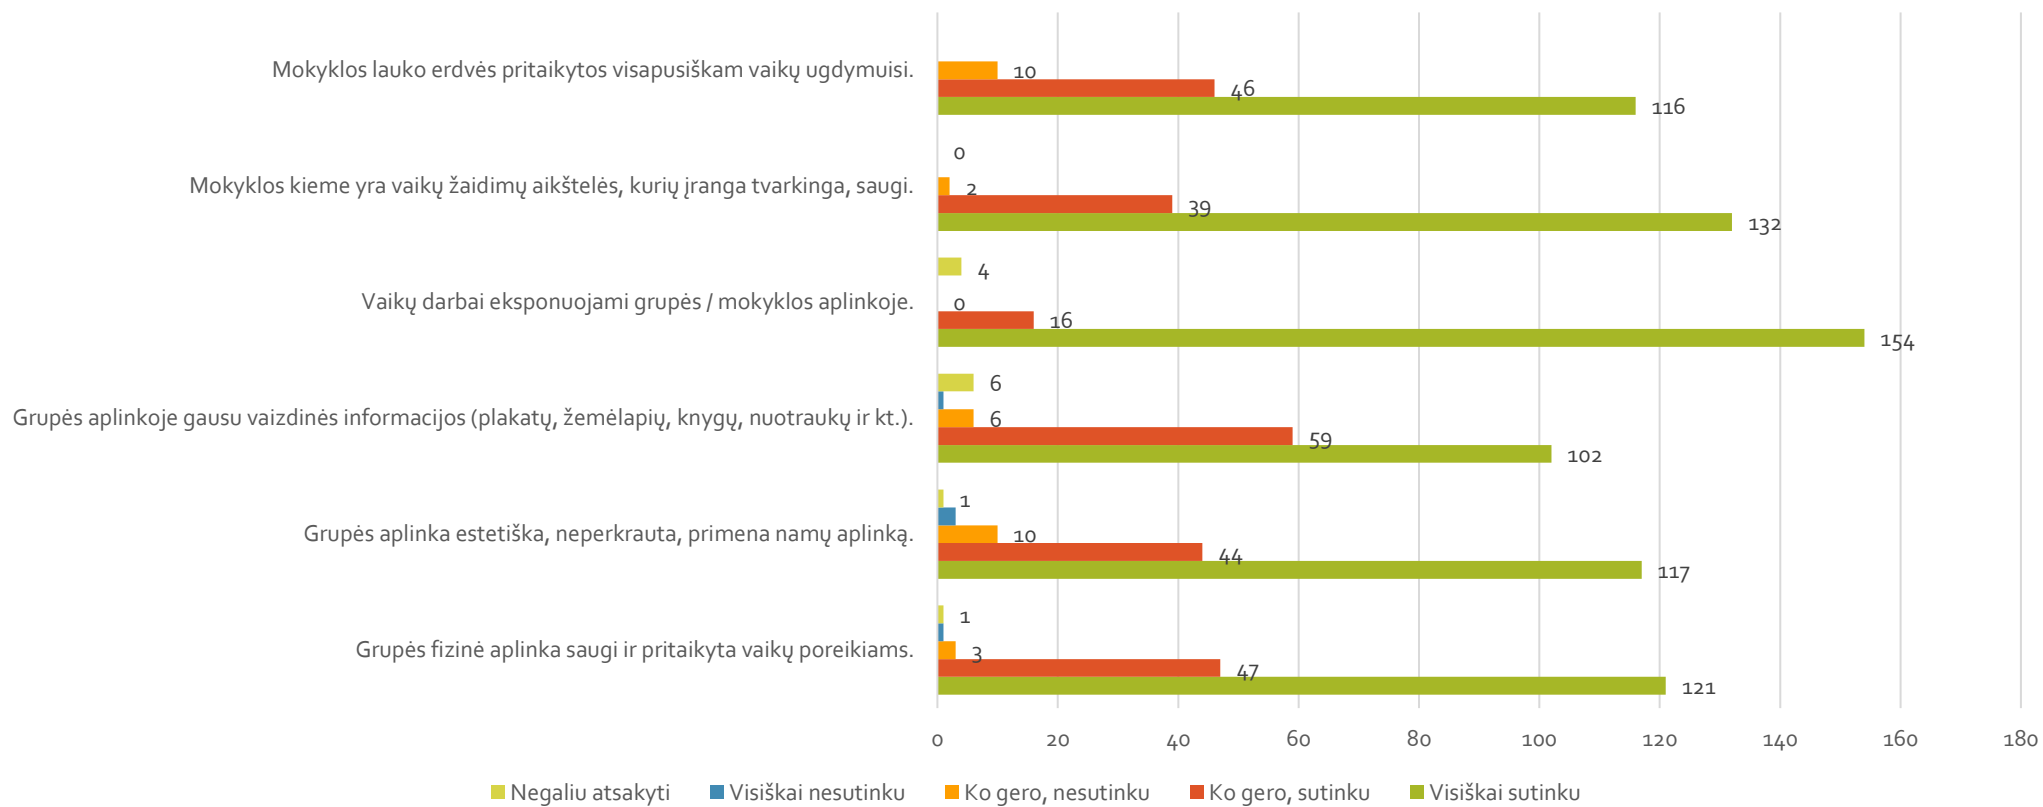

ŠIAULIŲ LOPŠELIO-DARŽELIO „DRUGELIS“ VISUMINIO ĮSIVERTINIMO KLAUSIMYNO TĖVAMS REZULTATAI

2022-09-27

APKLAUSOS IMTIS

VISUMINIO ĮSIVERTINIMO KLAUSIMYNO
APKLAUSOJE DALYVAVO 177 UGDYTINIŲ
TĖVELIAI (73%).

VAIKŲ PSICHOLOGINIS IR FIZINIS SAUGUMAS

VAIKŲ TARPUSAVIO SĄVEIKA

FIZINĖ APLINKA

SOCIALINĖ-EMOCINĖ APLINKA

ŠEIMOS KULTŪROS PAŽINIMAS

PAŽINTINĖ APLINKA

PARTNERYSTĖ SU ŠEIMA

MOKYKLOS VEIKLOS KOKYBĖ

MOKYKLOS SAVIVALDA