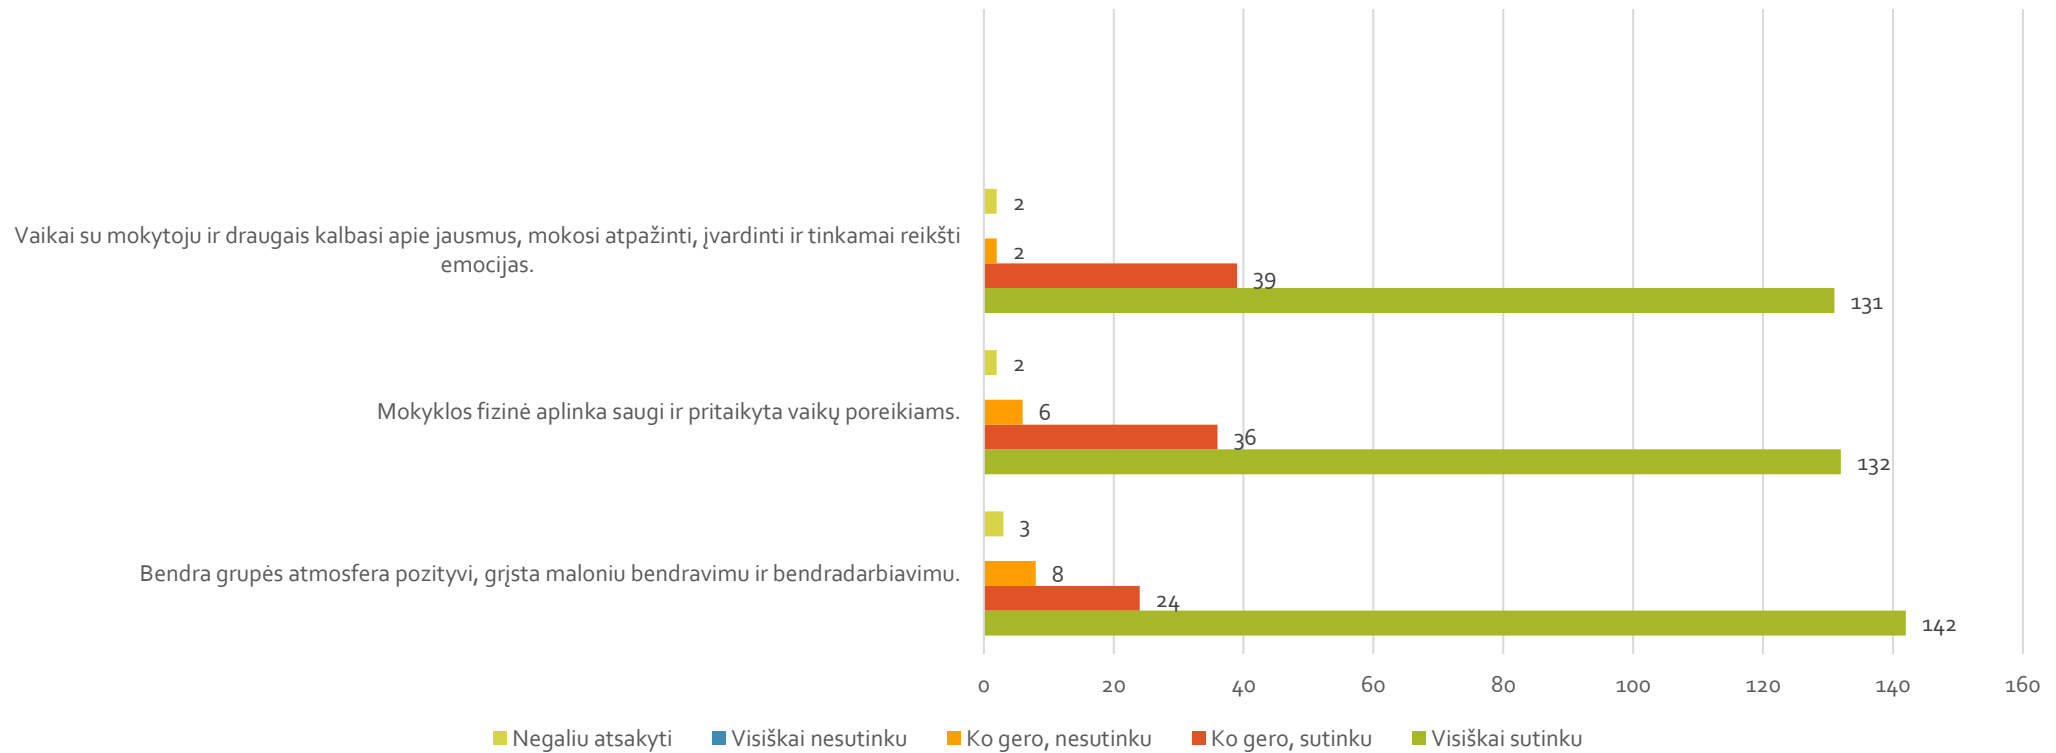

ŠIAULIŲ LOPŠELIO-DARŽELIO „DRUGELIS“ VISUMINIO ĮSIVERTINIMO KLAUSIMYNO TĖVAMS REZULTATAI

2022-09-27

APKLAUSOS IMTIS

VISUMINIO ĮSIVERTINIMO KLAUSIMYNO
APKLAUSOJE DALYVAVO 177 UGDYTINIŲ
TĖVELIAI (73%).

VAIKŲ PSICHOLOGINIS IR FIZINIS SAUGUMAS

VAIKŲ TARPUSAVIO SĄVEIKA

FIZINĖ APLINKA

SOCIALINĖ-EMOCINĖ APLINKA

ŠEIMOS KULTŪROS PAŽINIMAS

PAŽINTINĖ APLINKA

PARTNERYSTĖ SU ŠEIMA

MOKYKLOS VEIKLOS KOKYBĖ

MOKYKLOS SAVIVALDA