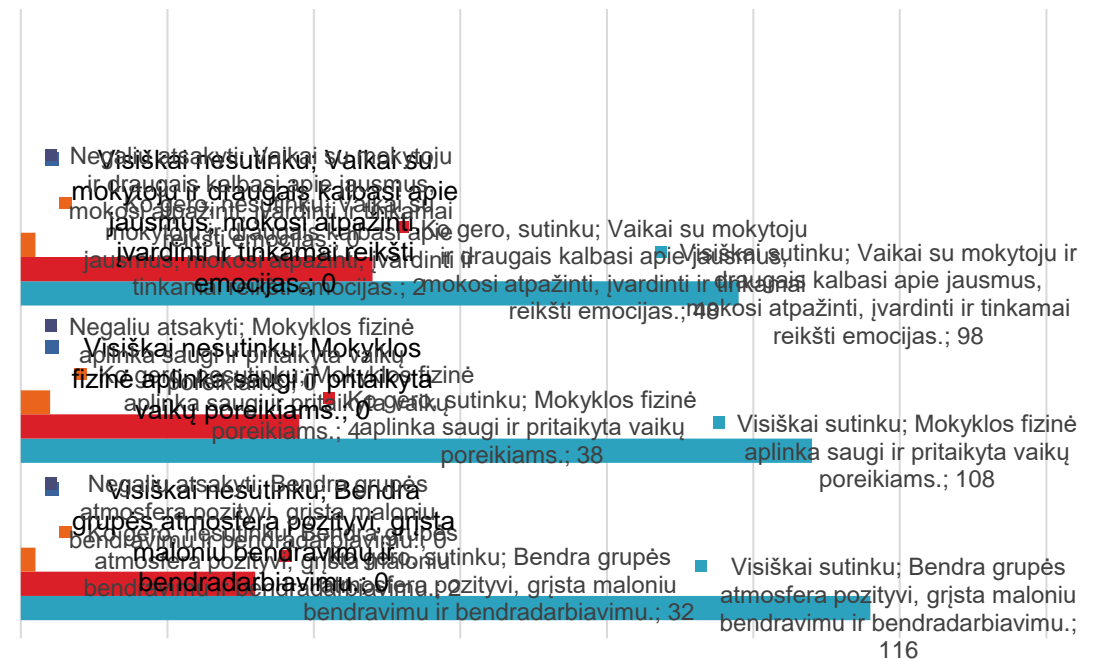

**ŠIAULIŲ LOPŠELIO-DARŽELIO „DRUGELIS“
VISUMINIO ĮSIVERTINIMO KLAUSIMYNO TĖVAMS
REZULTATAI**

2023-11-19

APKLAUSOS IMTIS

VISUMINIO ĮSIVERTINIMO KLAUSIMYNO
APKLAUSOJE DALYVAVO 150 UGDYTINIŲ
TĖVELIAI (65 %).

VAIKŲ PSICHOLOGINIS IR FIZINIS SAUGUMAS

■ Negaliu atsakyti ■ Visiškai nesutinku ■ Ko gero, nesutinku ■ Ko gero, sutinku ■ Visiškai sutinku

VAIKŲ TARPUSAVIO SĄVEIKA

FIZINĖ APLINKA

SOCIALINĖ-EMOCINĖ APLINKA

PAŽINTINĖ APLINKA

ŠEIMOS KULTŪROS PAŽINIMAS

MOKYKLOS VEIKLOS KOKYBĖ

MOKYKLOS SAVIVALDA