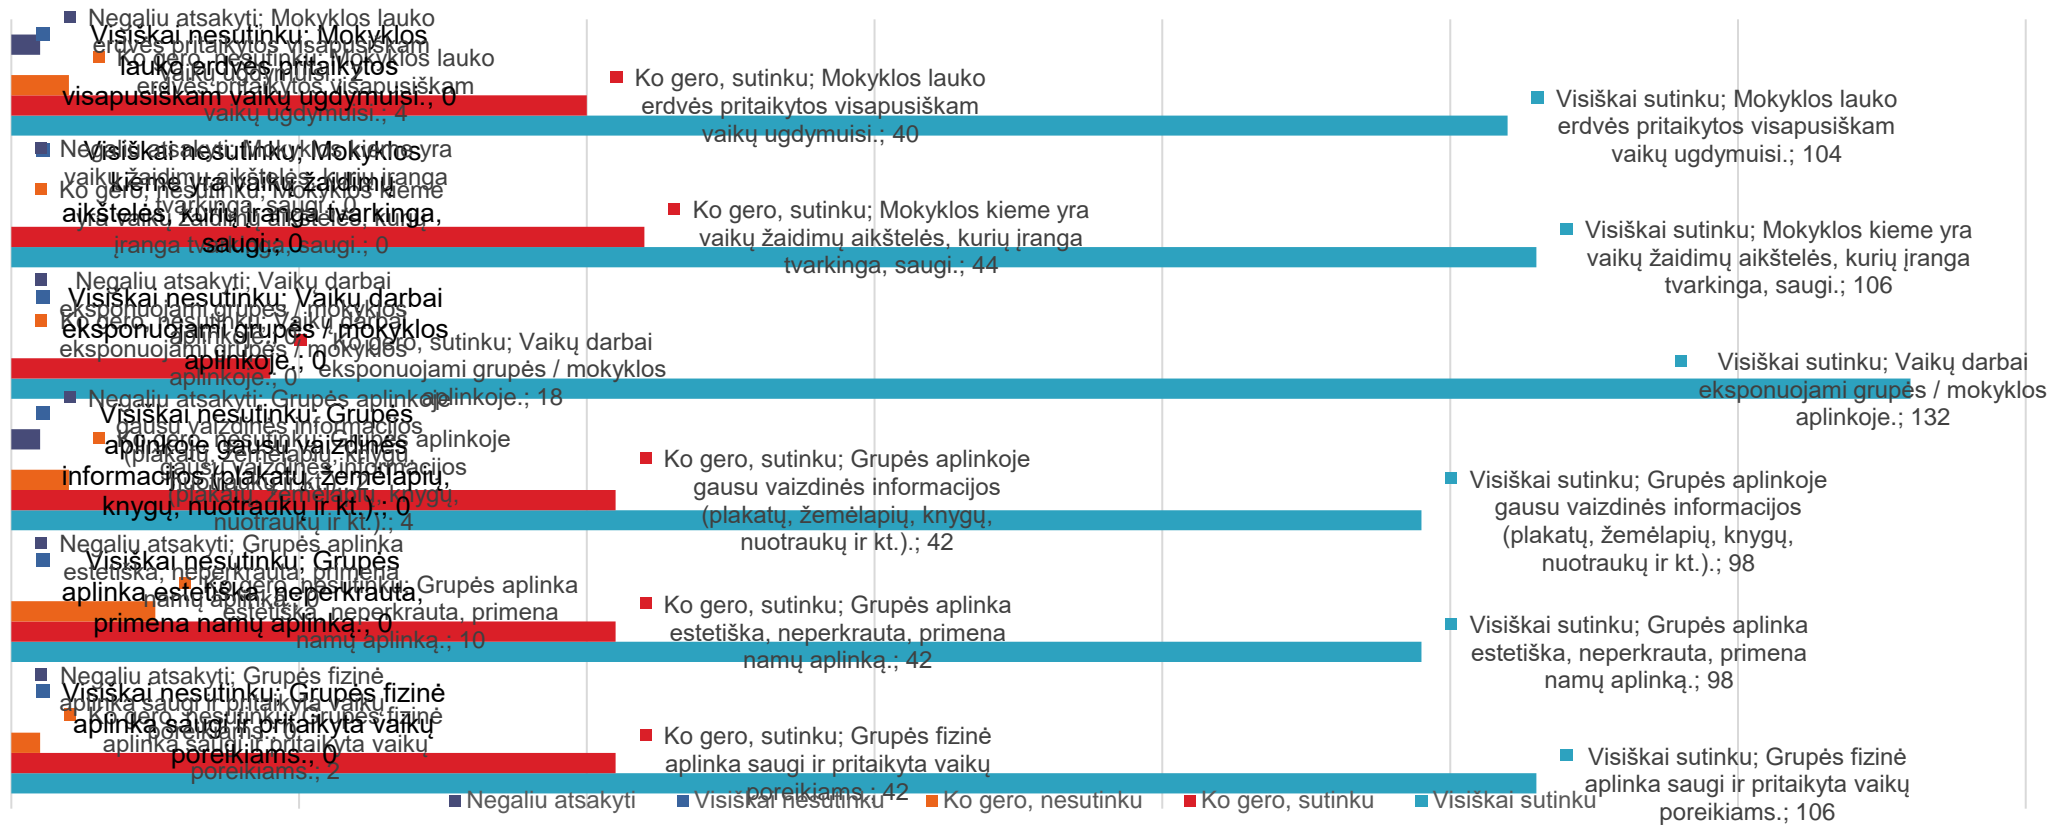

**ŠIAULIŲ LOPŠELIO-DARŽELIO „DRUGELIS“
VISUMINIO ĮSIVERTINIMO KLAUSIMYNO TĖVAMS
REZULTATAI**

2023-11-19

APKLAUSOS IMTIS

VISUMINIO ĮSIVERTINIMO KLAUSIMYNO
APKLAUSOJE DALYVAVO 150 UGDYTINIŲ
TĖVELIAI (65 %).

VAIKŲ PSICHOLOGINIS IR FIZINIS SAUGUMAS

■ Negaliu atsakyti ■ Visiškai nesutinku ■ Ko gero, nesutinku ■ Ko gero, sutinku ■ Visiškai sutinku

VAIKŲ TARPUSAVIO SĄVEIKA

FIZINĖ APLINKA

SOCIALINĖ-EMOCINĖ APLINKA

PAŽINTINĖ APLINKA

ŠEIMOS KULTŪROS PAŽINIMAS

MOKYKLOS VEIKLOS KOKYBĖ

MOKYKLOS SAVIVALDA