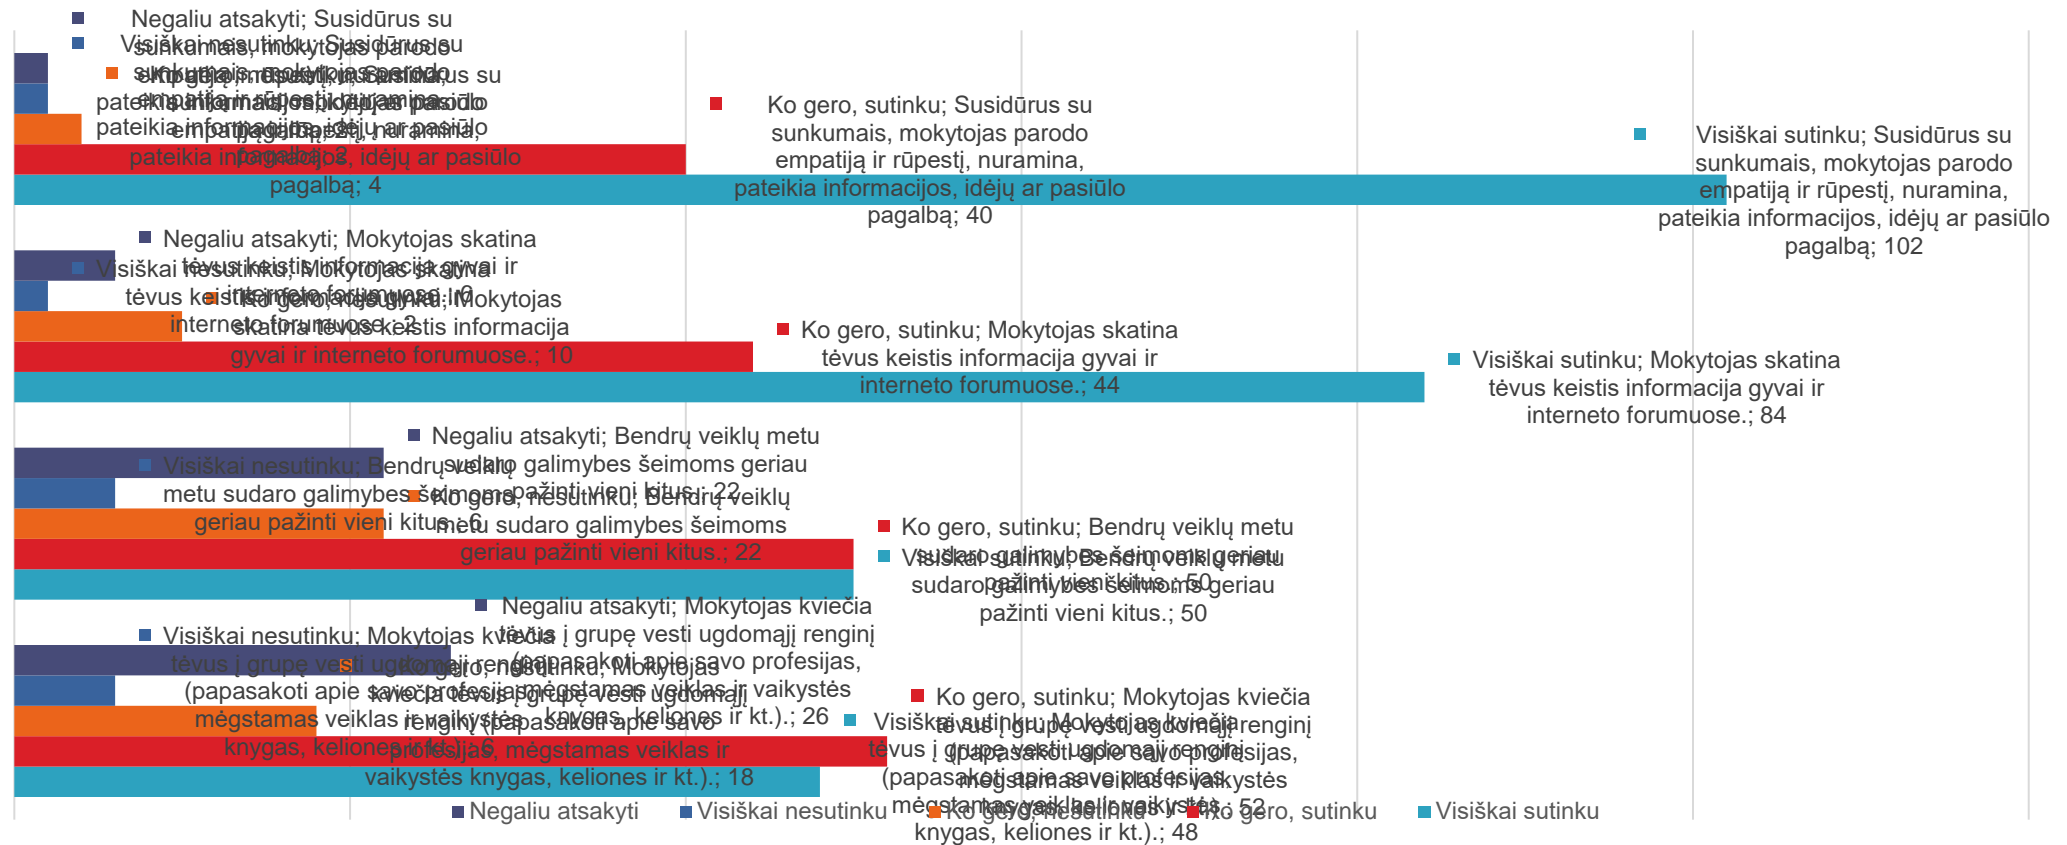

**ŠIAULIŲ LOPŠELIO-DARŽELIO „DRUGELIS“
VISUMINIO ĮSIVERTINIMO KLAUSIMYNO TĖVAMS
REZULTATAI**

2023-11-19

APKLAUSOS IMTIS

VISUMINIO ĮSIVERTINIMO KLAUSIMYNO
APKLAUSOJE DALYVAVO 150 UGDYTINIŲ
TĖVELIAI (65 %).

VAIKŲ PSICHOLOGINIS IR FIZINIS SAUGUMAS

■ Negaliu atsakyti ■ Visiškai nesutinku ■ Ko gero, nesutinku ■ Ko gero, sutinku ■ Visiškai sutinku

VAIKŲ TARPUSAVIO SĄVEIKA

FIZINĖ APLINKA

SOCIALINĖ-EMOCINĖ APLINKA

PAŽINTINĖ APLINKA

ŠEIMOS KULTŪROS PAŽINIMAS

MOKYKLOS VEIKLOS KOKYBĖ

MOKYKLOS SAVIVALDA