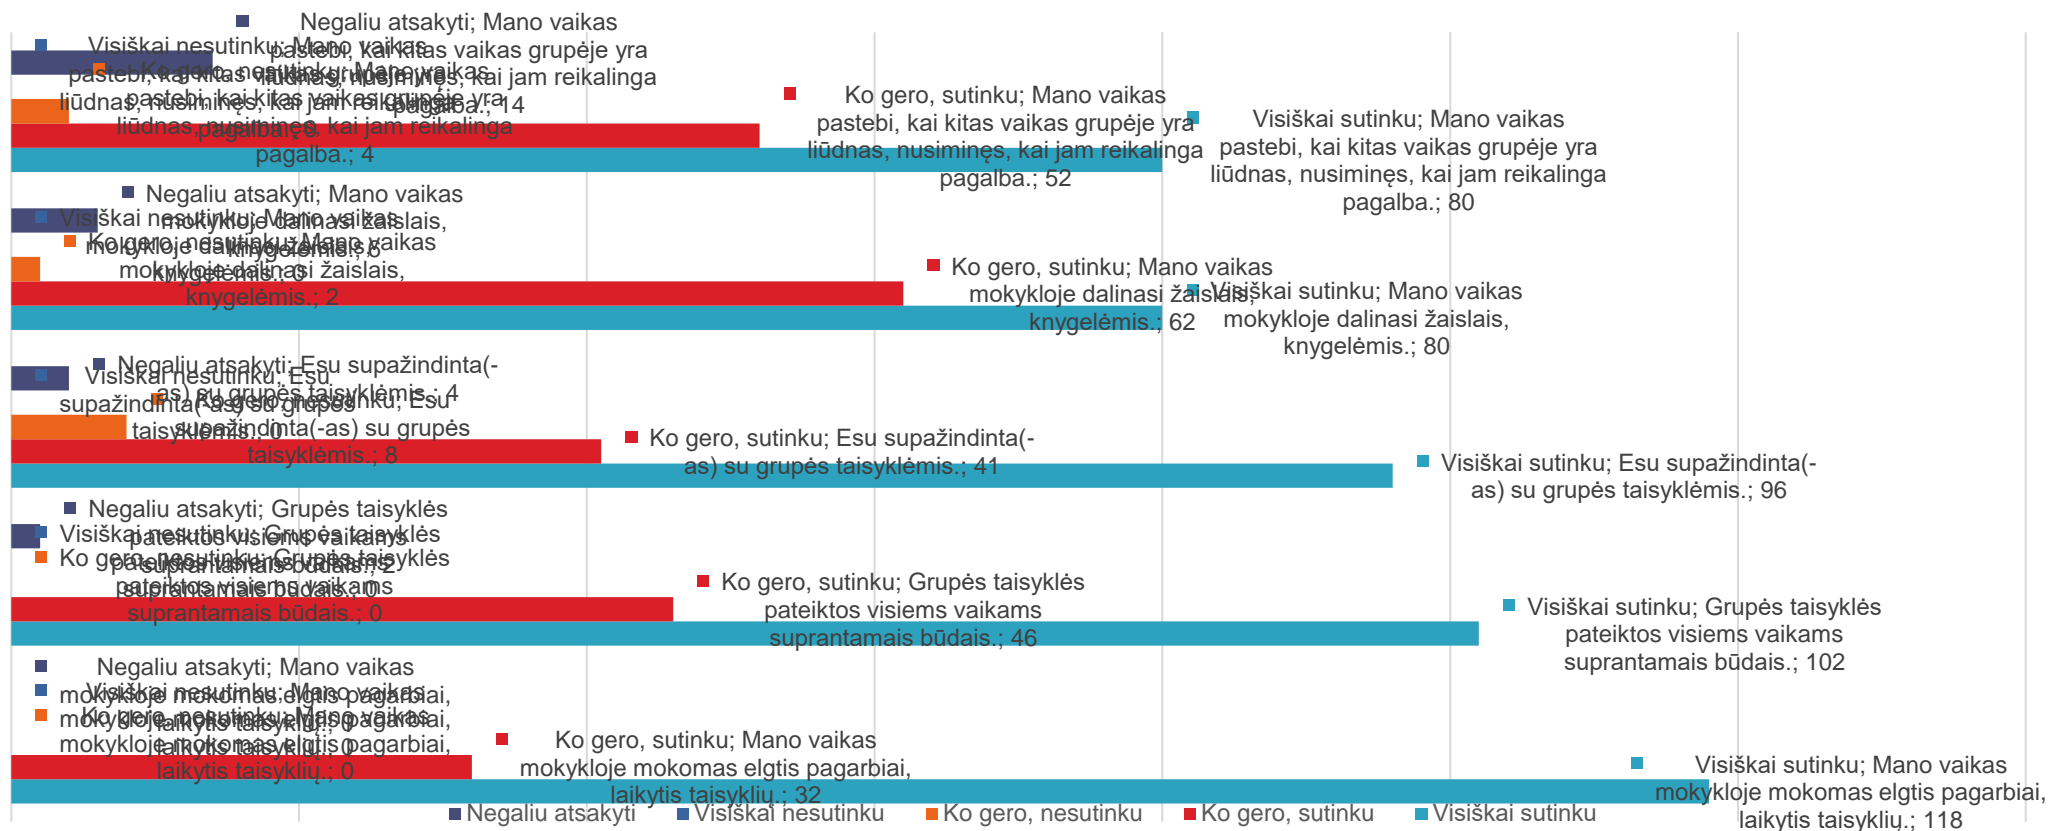

**ŠIAULIŲ LOPŠELIO-DARŽELIO „DRUGELIS“
VISUMINIO ĮSIVERTINIMO KLAUSIMYNO TĖVAMS
REZULTATAI**

2023-11-19

APKLAUSOS IMTIS

VISUMINIO ĮSIVERTINIMO KLAUSIMYNO
APKLAUSOJE DALYVAVO 150 UGDYTINIŲ
TĖVELIAI (65 %).

VAIKŲ PSICHOLOGINIS IR FIZINIS SAUGUMAS

■ Negaliu atsakyti ■ Visiškai nesutinku ■ Ko gero, nesutinku ■ Ko gero, sutinku ■ Visiškai sutinku

VAIKŲ TARPUSAVIO SĄVEIKA

FIZINĖ APLINKA

SOCIALINĖ-EMOCINĖ APLINKA

PAŽINTINĖ APLINKA

ŠEIMOS KULTŪROS PAŽINIMAS

MOKYKLOS VEIKLOS KOKYBĖ

MOKYKLOS SAVIVALDA