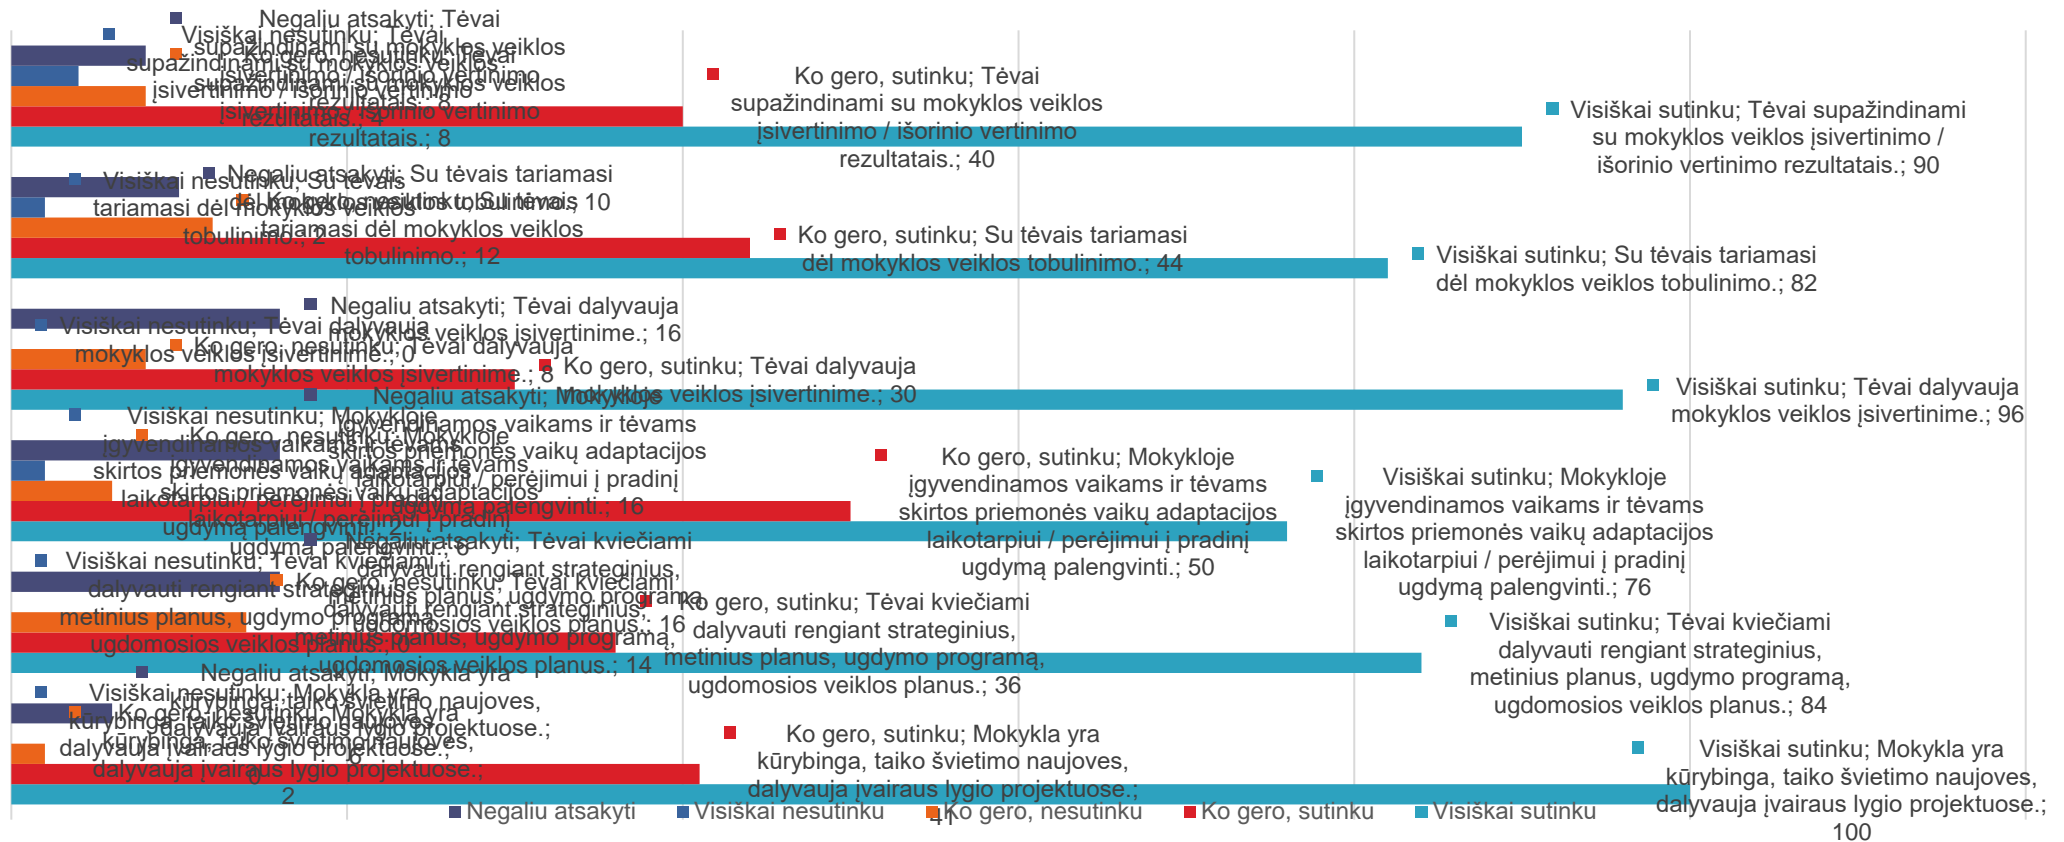

**ŠIAULIŲ LOPŠELIO-DARŽELIO „DRUGELIS“
VISUMINIO ĮSIVERTINIMO KLAUSIMYNO TĖVAMS
REZULTATAI**

2023-11-19

APKLAUSOS IMTIS

VISUMINIO ĮSIVERTINIMO KLAUSIMYNO
APKLAUSOJE DALYVAVO 150 UGDYTINIŲ
TĖVELIAI (65 %).

VAIKŲ PSICHOLOGINIS IR FIZINIS SAUGUMAS

■ Negaliu atsakyti ■ Visiškai nesutinku ■ Ko gero, nesutinku ■ Ko gero, sutinku ■ Visiškai sutinku

VAIKŲ TARPUSAVIO SĄVEIKA

FIZINĖ APLINKA

SOCIALINĖ-EMOCINĖ APLINKA

PAŽINTINĖ APLINKA

ŠEIMOS KULTŪROS PAŽINIMAS

MOKYKLOS VEIKLOS KOKYBĖ

MOKYKLOS SAVIVALDA