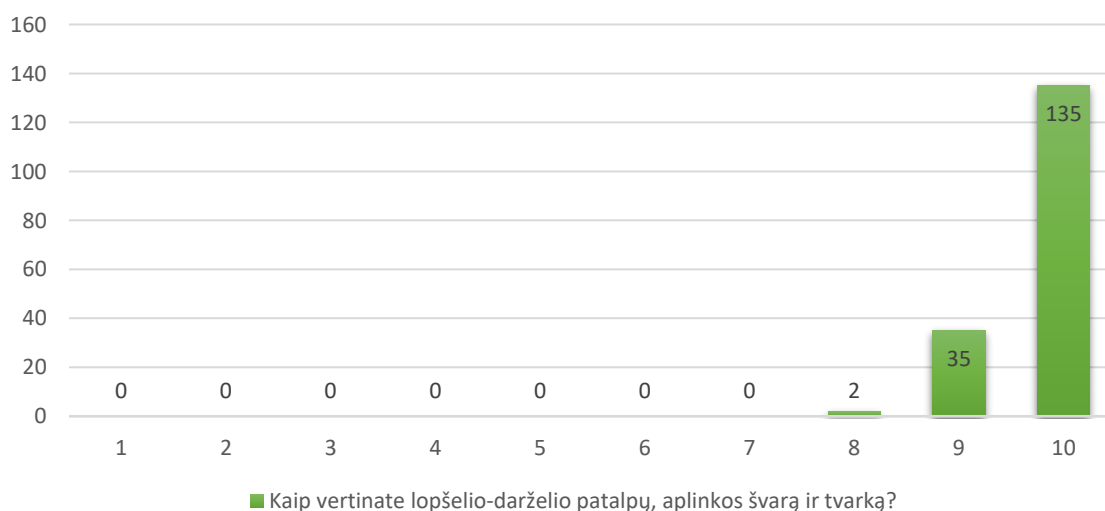

**ŠIAULIŲ LOPŠELIS-DARŽELIS „DRUGELIS“
ŠVIETIMO PASLAUGŲ KOKYBĖS VERTINIMAS**

2024-04-29

Tyrimo imtis – 172 Šiaulių lopšelio-darželio „Drugelis“ ugdytinių tėvai.

Tyrimas vyko 2024-02-27 – 2024-03-29

Tyrimo rezultatai:

3. Kaip vertinate lopšelyje-darželyje teikiamą maistą?

4. Kaip vertinate lopšelio-darželio patalpų, aplinkos švarą ir tvarką?

Rezultatų vidurkis:

Klausimas	Įvertinimo vidurkis (balais)
Kaip vertinate galimybę gauti vietą vaikui darželyje?	9,6
Kaip vertinate lopšelio-darželio teikiamų paslaugų kokybę?	9,6
Kaip vertinate lopšelio-darželio teikiamo maisto kokybę?	9,7
Kaip vertinate lopšelio-darželio patalpų, aplinkos švarą ir tvarką?	9,8