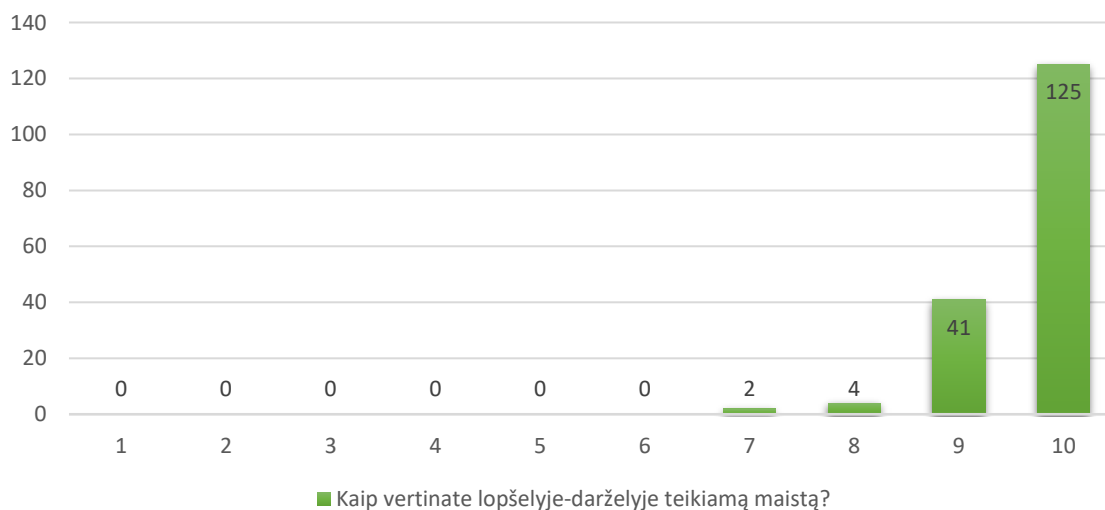

**ŠIAULIŲ LOPŠELIS-DARŽELIS „DRUGELIS“
ŠVIETIMO PASLAUGŲ KOKYBĖS VERTINIMAS**

2024-04-29

Tyrimo imtis – 172 Šiaulių lopšelio-darželio „Drugelis“ ugdytinių tėvai.

Tyrimas vyko 2024-02-27 – 2024-03-29

Tyrimo rezultatai:

3. Kaip vertinate lopšelyje-darželyje teikiamą maistą?

4. Kaip vertinate lopšelio-darželio patalpų, aplinkos švarą ir tvarką?

Rezultatų vidurkis:

Klausimas	Įvertinimo vidurkis (balais)
Kaip vertinate galimybę gauti vietą vaikui darželyje?	9,6
Kaip vertinate lopšelio-darželio teikiamų paslaugų kokybę?	9,6
Kaip vertinate lopšelio-darželio teikiamo maisto kokybę?	9,7
Kaip vertinate lopšelio-darželio patalpų, aplinkos švarą ir tvarką?	9,8