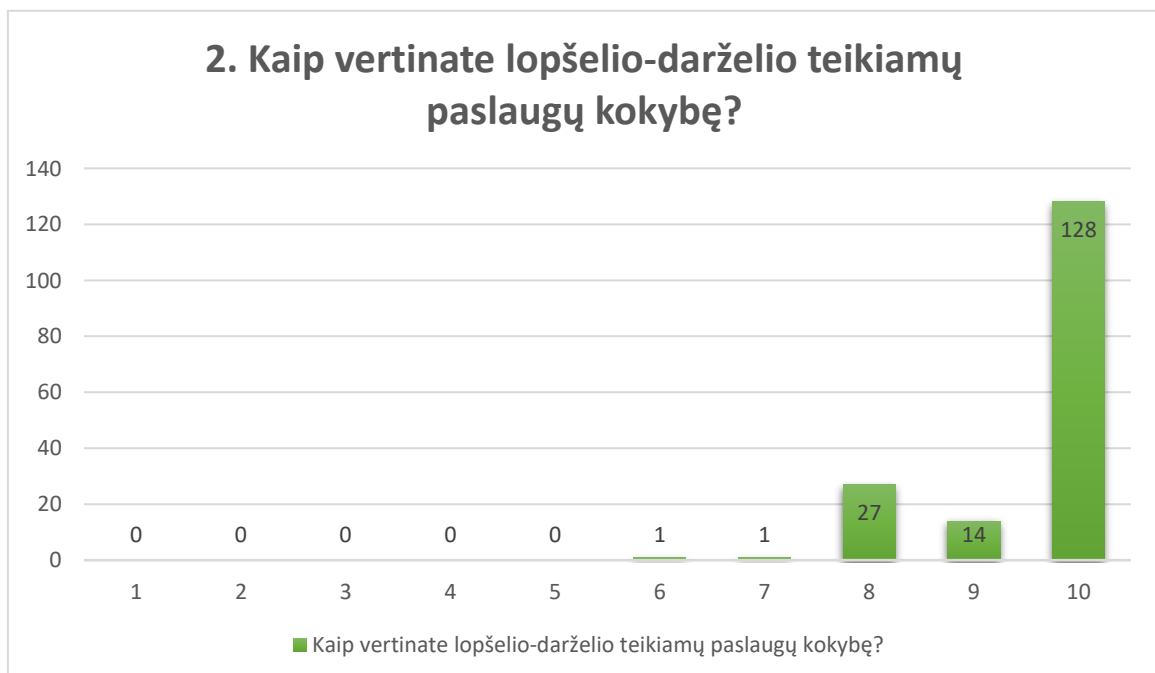

**ŠIAULIŲ LOPŠELIS-DARŽELIS „DRUGELIS“
ŠVIETIMO PASLAUGŲ KOKYBĖS VERTINIMAS**

2024-04-29

Tyrimo imtis – 172 Šiaulių lopšelio-darželio „Drugelis“ ugdytinių tėvai.

Tyrimas vyko 2024-02-27 – 2024-03-29

Tyrimo rezultatai:

3. Kaip vertinate lopšelyje-darželyje teikiamą maistą?

4. Kaip vertinate lopšelio-darželio patalpų, aplinkos švarą ir tvarką?

Rezultatų vidurkis:

Klausimas	Įvertinimo vidurkis (balais)
Kaip vertinate galimybę gauti vietą vaikui darželyje?	9,6
Kaip vertinate lopšelio-darželio teikiamų paslaugų kokybę?	9,6
Kaip vertinate lopšelio-darželio teikiamo maisto kokybę?	9,7
Kaip vertinate lopšelio-darželio patalpų, aplinkos švarą ir tvarką?	9,8