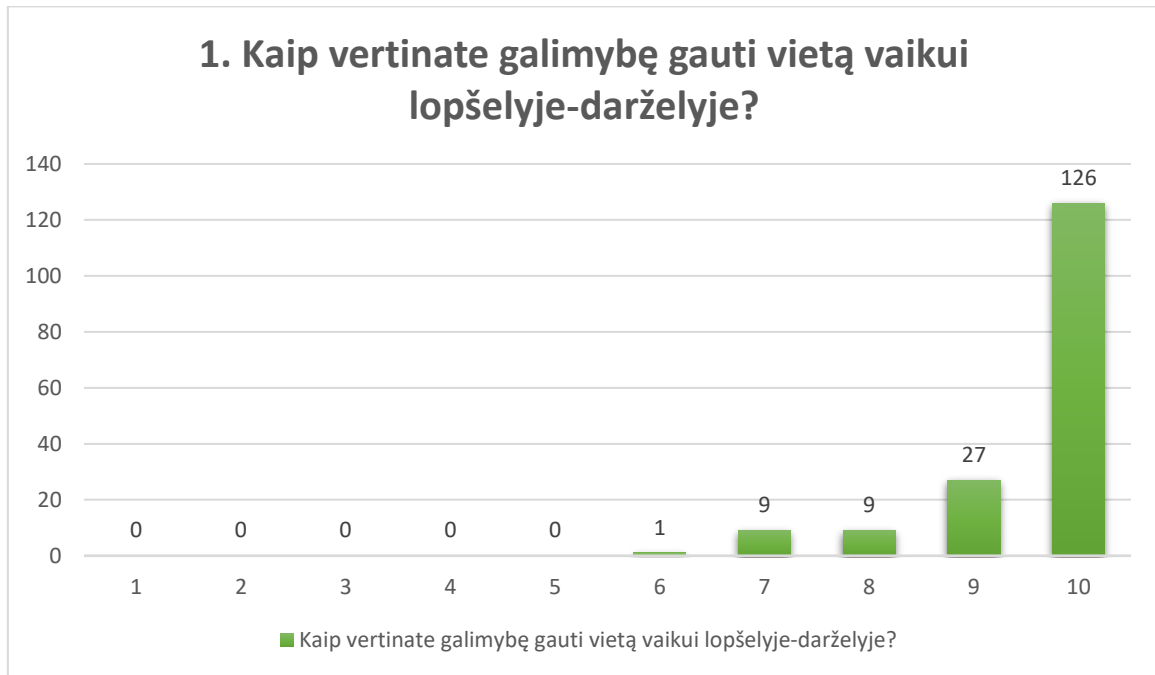

**ŠIAULIŲ LOPŠELIS-DARŽELIS „DRUGELIS“
ŠVIETIMO PASLAUGŲ KOKYBĖS VERTINIMAS**

2024-04-29

Tyrimo imtis – 172 Šiaulių lopšelio-darželio „Drugelis“ ugdytinių tėvai.

Tyrimas vyko 2024-02-27 – 2024-03-29

Tyrimo rezultatai:

3. Kaip vertinate lopšelyje-darželyje teikiamą maistą?

4. Kaip vertinate lopšelio-darželio patalpų, aplinkos švarą ir tvarką?

Rezultatų vidurkis:

Klausimas	Įvertinimo vidurkis (balais)
Kaip vertinate galimybę gauti vietą vaikui darželyje?	9,6
Kaip vertinate lopšelio-darželio teikiamų paslaugų kokybę?	9,6
Kaip vertinate lopšelio-darželio teikiamo maisto kokybę?	9,7
Kaip vertinate lopšelio-darželio patalpų, aplinkos švarą ir tvarką?	9,8